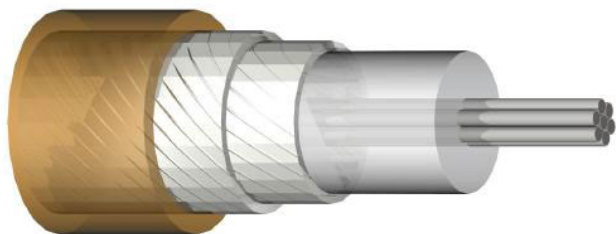

SD178 - PTFE - 2,25MM - DOUBLE TRESSE

Un RG178 double tresse pour une meilleur efficacité de blindage.

SKU: SD178