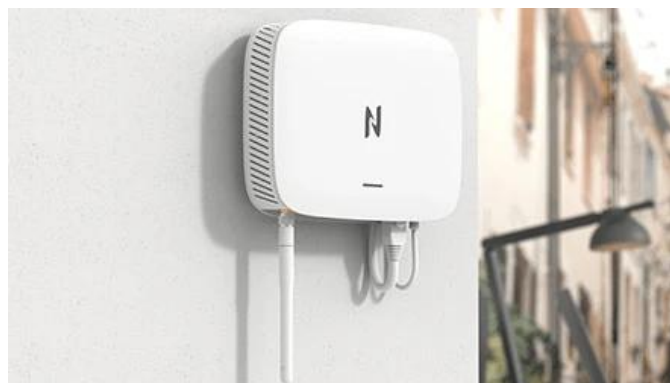

LORAWAN™

Dotée d'une antenne interne optimisée pour LoRaWAN™, elle propose également un connecteur SMA pour antenne externe (en option) afin d'assurer une meilleure portée dans les endroits difficiles.

DESK supporte des mises à jour OTA sécurisées et un chiffrement AES pour les communications IoT.

SPÉCIFICATIONS

RÉFÉRENCE	• G120LR : LTE / Ethernet • G110LR : Ethernet
CONNECTIVITÉ(S)	• LoRaWAN™ • LTE (4G/3G)* • Ethernet • Wi-Fi*
FRÉQUENCE RADIO	LoRaWAN™ EU868
CONTENU DU COFFRET	• 1× passerelle • 1× antenne LoRa® • 1× carte mémoire SD • 1× platine de fixation murale • 1× kit de fixation rail DIN • 1× adaptateur secteur
TYPE DE MONTAGE	• Mural, • Plafond • Sur rail DIN • Pose libre
CONDITIONS D'UTILISATION	
INDICE DE PROTECTION	IP30
TEMPÉRATURE	de -10°C à +55°C
HYGROMÉTRIE	de 10% RH à 95% RH (sans condensation)
GARANTIE	2 ans
CERTIFICATION	UKCA, CE

*Selon version (G110LR / G120LR).